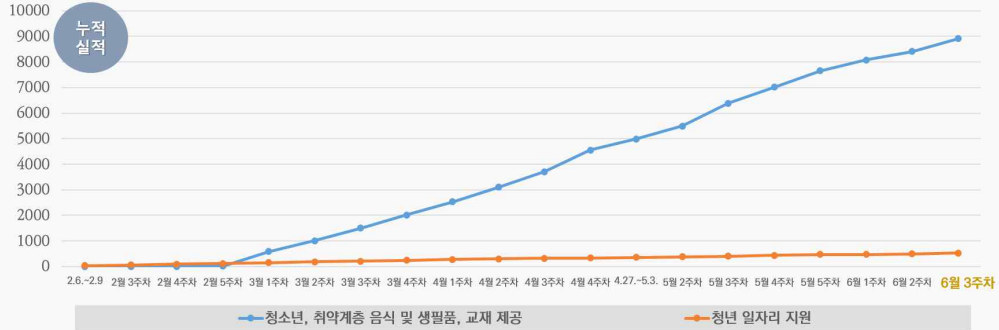

## ● 주요 내용

화상 심리상담

잡학지식 영상 업로드 및 역사퀴즈 댓글 이벤트

정서지원의 일환으로 건강확인 및 심리지원 21,650명, 온라인 콘텐츠 368건 제공  
☞ 청소년 대상 비대면 화상 심리상담, 정보제공을 위한 잡학지식 영상 업로드 등

# 비대면 긴급지원 서비스

성남시청소년재단  
코로나 19 대응 활동 세부내용 (6. 22.기준)

3. 비대면 긴급지원 서비스(명)  
(누적) **9,434**  
전주대비(+532)

3-1. 청소년, 취약계층 음식 및 생필품 제공(명)

(누적) 8,911 / 전주대비(+507)

3-2. 청년 일자리 지원(명)

(누적) 523 / 전주대비(+25)

청소년, 취약계층 음식 및 생필품 제공 도시락, 반찬, 학습교재 배달 등 청년 일자리 지원 일자리 경험 사업 진행