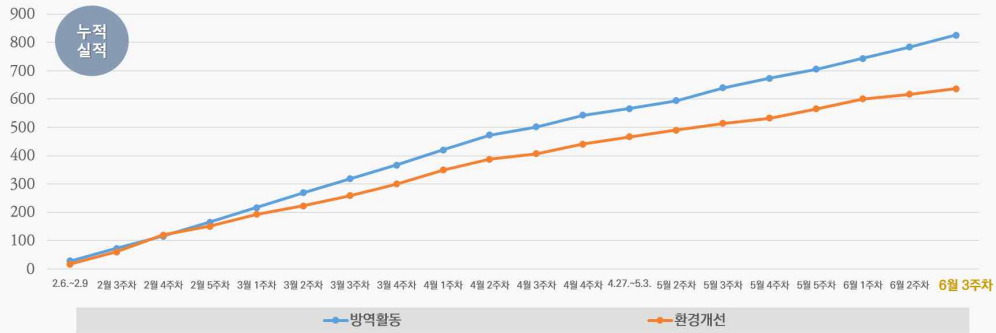

## 코로나19 비대면 대응활동 주간실적 리뷰 (6.15.~6.21.)

**성남시청소년재단**  
SEONGNAM CITY YOUTH FOUNDATION

# 안심 개관을 위한 시설점검

성남시청소년재단  
코로나 19 대응 활동 세부내용 (6. 22.기준)

1. 안심 개관을 위한 시설점검(건)  
(누적) 1,463  
전주대비(+62)

1-1. 방역활동(건) (누적) 826 / 전주대비(+42)  
1-2. 환경개선(건) (누적) 637 / 전주대비(+20)

방역활동 시설 및 장비 소독, 체온 측정 등  
환경개선 안전 점검, 공간 정리 및 수리, 물품 배치 등