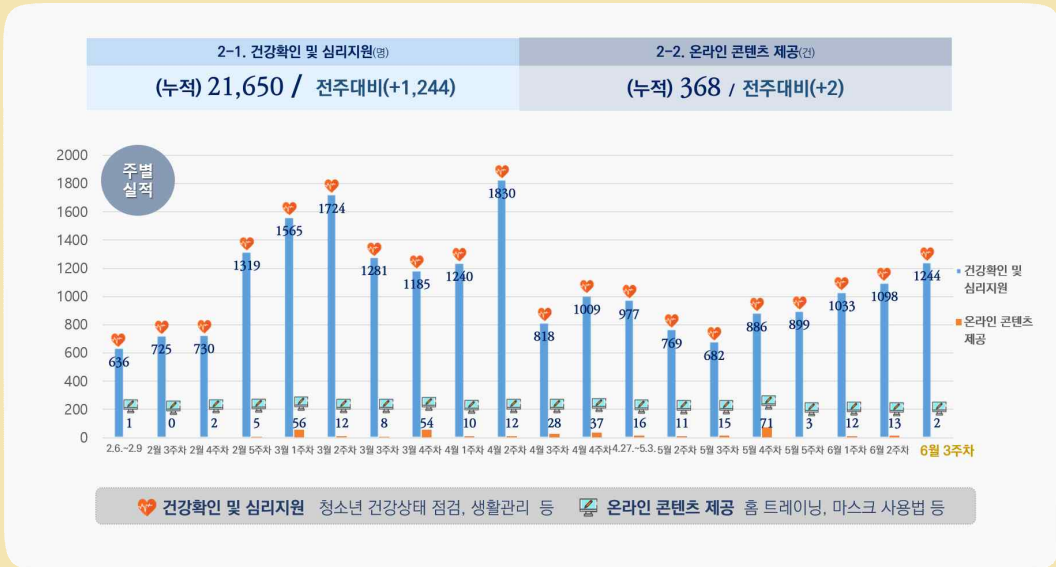

# 안심 개관을 위한 시설점검

성남시청소년재단  
코로나 19 대응 활동 세부내용 (6. 22.기준)

1. 안심 개관을 위한 시설점검(건)  
(누적) 1,463  
전주대비(+62)

1-1. 방역활동(건) (누적) 826 / 전주대비(+42)  
1-2. 환경개선(건) (누적) 637 / 전주대비(+20)

방역활동 시설 및 장비 소독, 체온 측정 등  
환경개선 안전 점검, 공간 정리 및 수리, 물품 배치 등

## ● 주요 내용

공간 소독

공연장 점검

시설점검의 일환으로 방역활동 826건, 환경개선활동 637건 진행

☞ 수련관 방역을 위한 공간 소독, 공연장 안전점검(전기, 조명, 무대) 등

## ● 주요 내용

화상 심리상담

잡학지식 영상 업로드 및 역사퀴즈 댓글 이벤트

정서지원의 일환으로 건강확인 및 심리지원 21,650명, 온라인 콘텐츠 368건 제공  
☞ 청소년 대상 비대면 화상 심리상담, 정보제공을 위한 잡학지식 영상 업로드 등