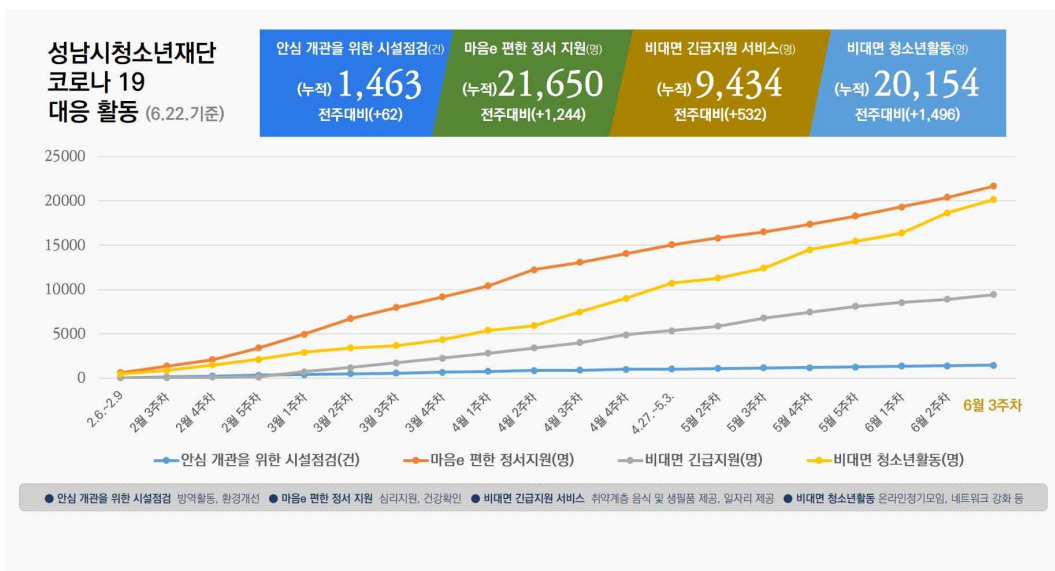

성남시청소년재단

코로나19 비대면 대응활동 주간실적 리뷰 (6.15.~6.21.)

성남시청소년재단
SEONGNAM CITY YOUTH FOUNDATION