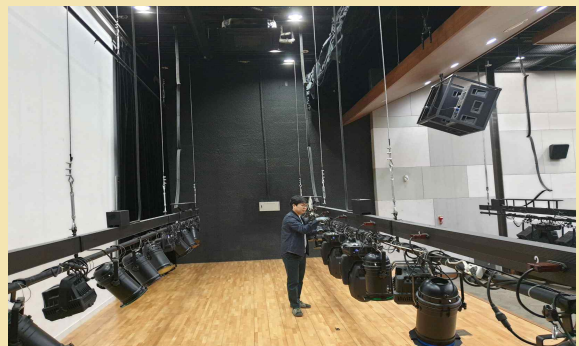

## ● 주요 내용

공간 소독

공연장 점검

시설점검의 일환으로 방역활동 826건, 환경개선활동 637건 진행

☞ 수련관 방역을 위한 공간 소독, 공연장 안전점검(전기, 조명, 무대) 등