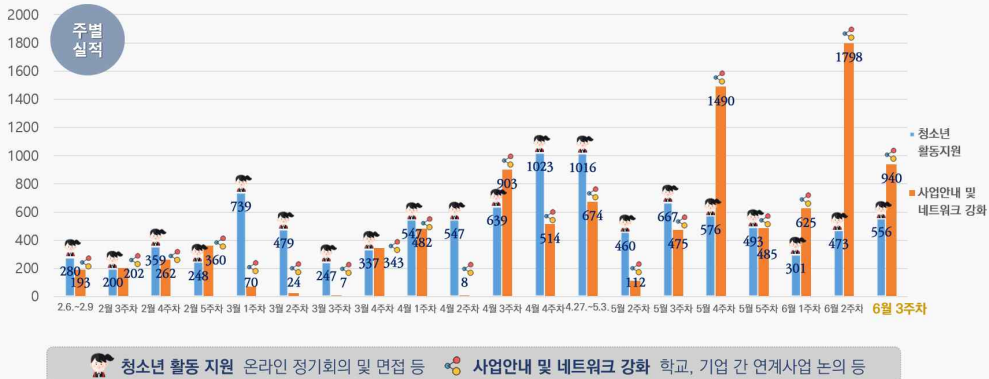

## ● 주요 내용

장애 청소년 대상 체험키트 제공

청년 일자리 경험사업 사업장 방문

비대면 긴급지원 서비스로 취약계층 음식 및 생필품 제공 8,911명, 청년 일자리 523명 지원  
 방과후 아카데미 장애 청소년 대상 체험키트 배달, 청년 일자리 경험사업 사업장 방문 및 업무협의 등

# 비대면 청소년활동

성남시청소년재단  
코로나 19 대응 활동 세부내용 (6. 22. 기준)

4. 비대면 청소년활동(명)  
(누적) 20,154  
전주대비(+1,496)

4-1. 청소년 활동 지원(명)

(누적) 10,187 / 전주대비(+556)

4-2. 사업안내 및 네트워크 강화(명)

(누적) 9,967 / 전주대비(+940)

## ● 주요 내용

비대면 예체능 프로그램 운영

외부 기관 방문 벤치마킹 진행

비대면 청소년활동 지원 10,187명, 사업안내 및 네트워크 강화 9,967명 진행

☞ 동광중학교 학교연계 비대면 예체능 프로그램, 광주청소년수련관 시설방문 벤치마킹 진행 등