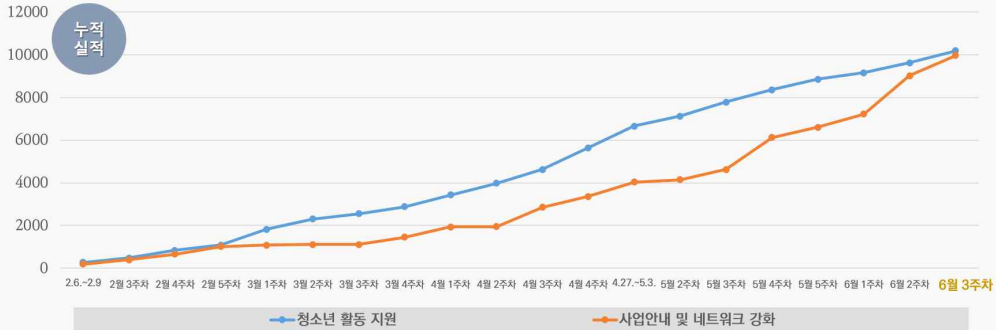

## ● 주요 내용

화상 심리상담

잡학지식 영상 업로드 및 역사퀴즈 댓글 이벤트

정서지원의 일환으로 건강확인 및 심리지원 21,650명, 온라인 콘텐츠 368건 제공  
☞ 청소년 대상 비대면 화상 심리상담, 정보제공을 위한 잡학지식 영상 업로드 등

# 비대면 긴급지원 서비스

성남시청소년재단  
코로나 19 대응 활동 세부내용 (6. 22.기준)

3. 비대면 긴급지원 서비스(명)  
(누적) **9,434**  
전주대비(+532)

3-1. 청소년, 취약계층 음식 및 생필품 제공(명)

(누적) 8,911 / 전주대비(+507)

3-2. 청년 일자리 지원(명)

(누적) 523 / 전주대비(+25)

청소년, 취약계층 음식 및 생필품 제공 도시락, 반찬, 학습교재 배달 등 청년 일자리 지원 일자리 경험 사업 진행

## ● 주요 내용

장애 청소년 대상 체험키트 제공

청년 일자리 경험사업 사업장 방문

비대면 긴급지원 서비스로 취약계층 음식 및 생필품 제공 8,911명, 청년 일자리 523명 지원  
 방과후 아카데미 장애 청소년 대상 체험키트 배달, 청년 일자리 경험사업 사업장 방문 및 업무협의 등

# 비대면 청소년활동

성남시청소년재단  
코로나 19 대응 활동 세부내용 (6. 22. 기준)

4. 비대면 청소년활동(명)  
(누적) 20,154  
전주대비(+1,496)

4-1. 청소년 활동 지원(명)

(누적) 10,187 / 전주대비(+556)

4-2. 사업안내 및 네트워크 강화(명)

(누적) 9,967 / 전주대비(+940)