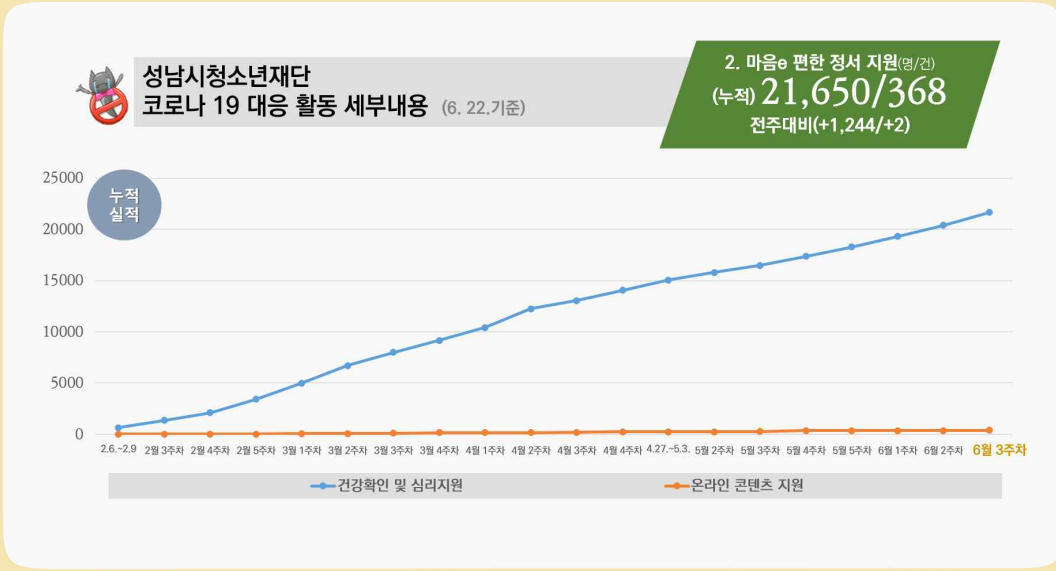

# 안심 개관을 위한 시설점검

성남시청소년재단  
코로나 19 대응 활동 세부내용 (6. 22.기준)

1. 안심 개관을 위한 시설점검(건)  
(누적) 1,463  
전주대비(+62)

1-1. 방역활동(건) (누적) 826 / 전주대비(+42)  
1-2. 환경개선(건) (누적) 637 / 전주대비(+20)

방역활동 시설 및 장비 소독, 체온 측정 등  
환경개선 안전 점검, 공간 정리 및 수리, 물품 배치 등

## ● 주요 내용

공간 소독

공연장 점검

시설점검의 일환으로 방역활동 826건, 환경개선활동 637건 진행

☞ 수련관 방역을 위한 공간 소독, 공연장 안전점검(전기, 조명, 무대) 등

## ● 주요 내용

화상 심리상담

잡학지식 영상 업로드 및 역사퀴즈 댓글 이벤트

정서지원의 일환으로 건강확인 및 심리지원 21,650명, 온라인 콘텐츠 368건 제공  
☞ 청소년 대상 비대면 화상 심리상담, 정보제공을 위한 잡학지식 영상 업로드 등