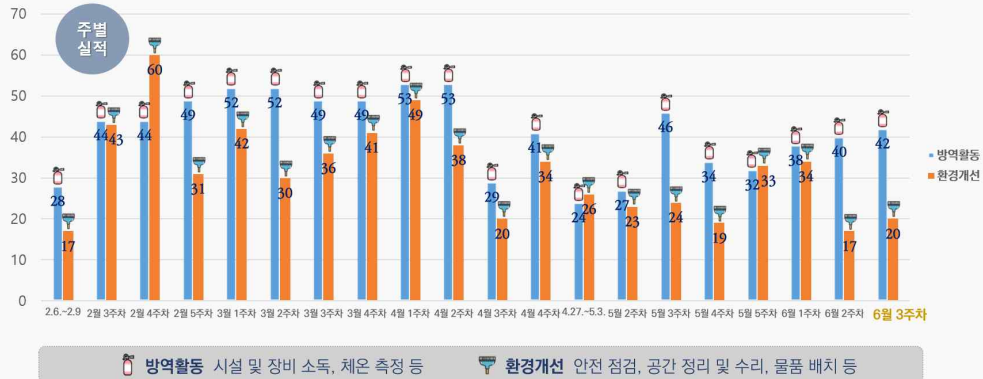

# 안심 개관을 위한 시설점검

성남시청소년재단  
코로나 19 대응 활동 세부내용 (6. 22.기준)

1. 안심 개관을 위한 시설점검(건)  
(누적) 1,463  
전주대비(+62)

1-1. 방역활동(건) (누적) 826 / 전주대비(+42)  
1-2. 환경개선(건) (누적) 637 / 전주대비(+20)

방역활동 시설 및 장비 소독, 체온 측정 등  
환경개선 안전 점검, 공간 정리 및 수리, 물품 배치 등

## ● 주요 내용

공간 소독

공연장 점검

시설점검의 일환으로 방역활동 826건, 환경개선활동 637건 진행

☞ 수련관 방역을 위한 공간 소독, 공연장 안전점검(전기, 조명, 무대) 등